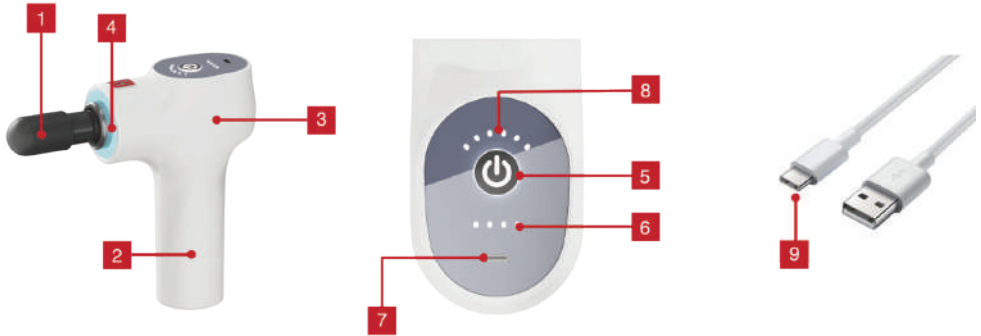

Комплектация

1. Насадка
2. Встроенный литий-ионный аккумулятор
3. Встроенный бесщеточный двигатель
4. Интеллектуальная подсветка
5. Переключатель питания
6. Индикатор уровня заряда батареи
7. Разъем USB-C
8. Индикатор интенсивности массажа
9. Кабель USB-C